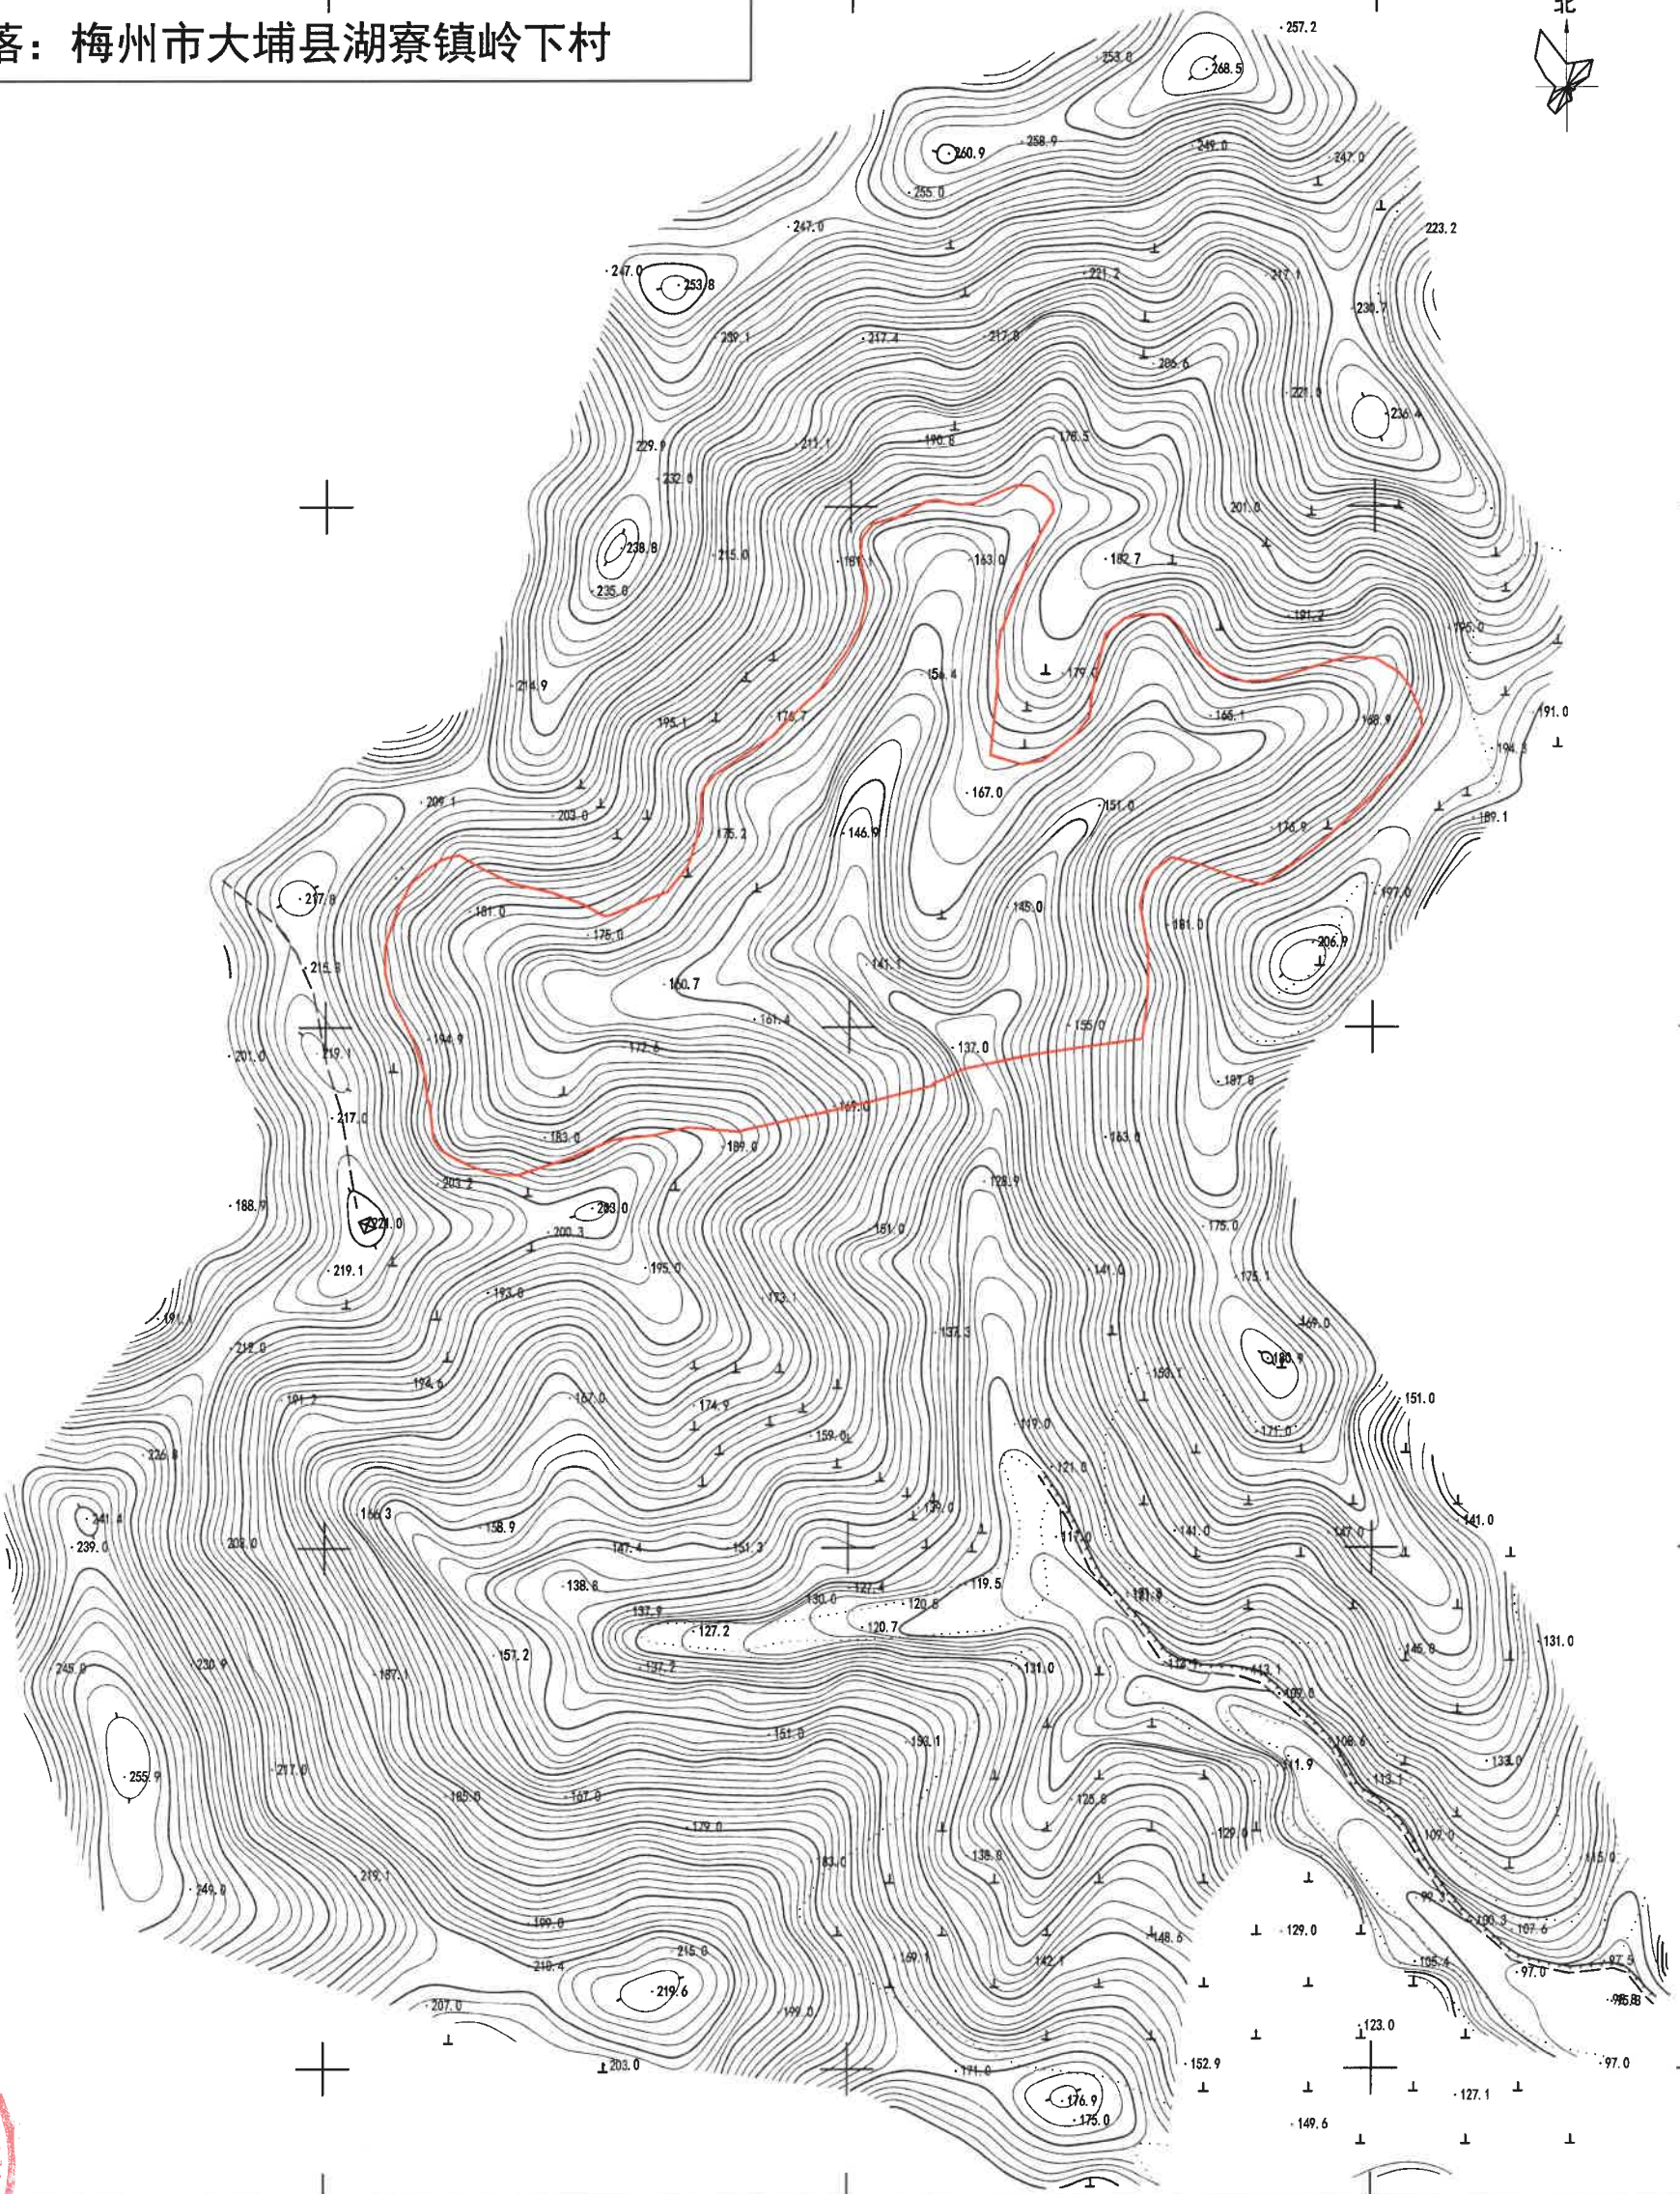

大埔县2023年度第三批城镇建设用地图

2697.750-39469.047

红线面积：4.7673公顷

坐落：梅州市大埔县湖寮镇岭下村

深圳市大华勘测科技有限公司
梅州分公司

2000年国家大地坐标系
1985国家高程基准
2007年图式
2022年10月数字化成图

1:500

深圳市大华勘测科技有限公司
成果资料专用章
甲测资字44101332