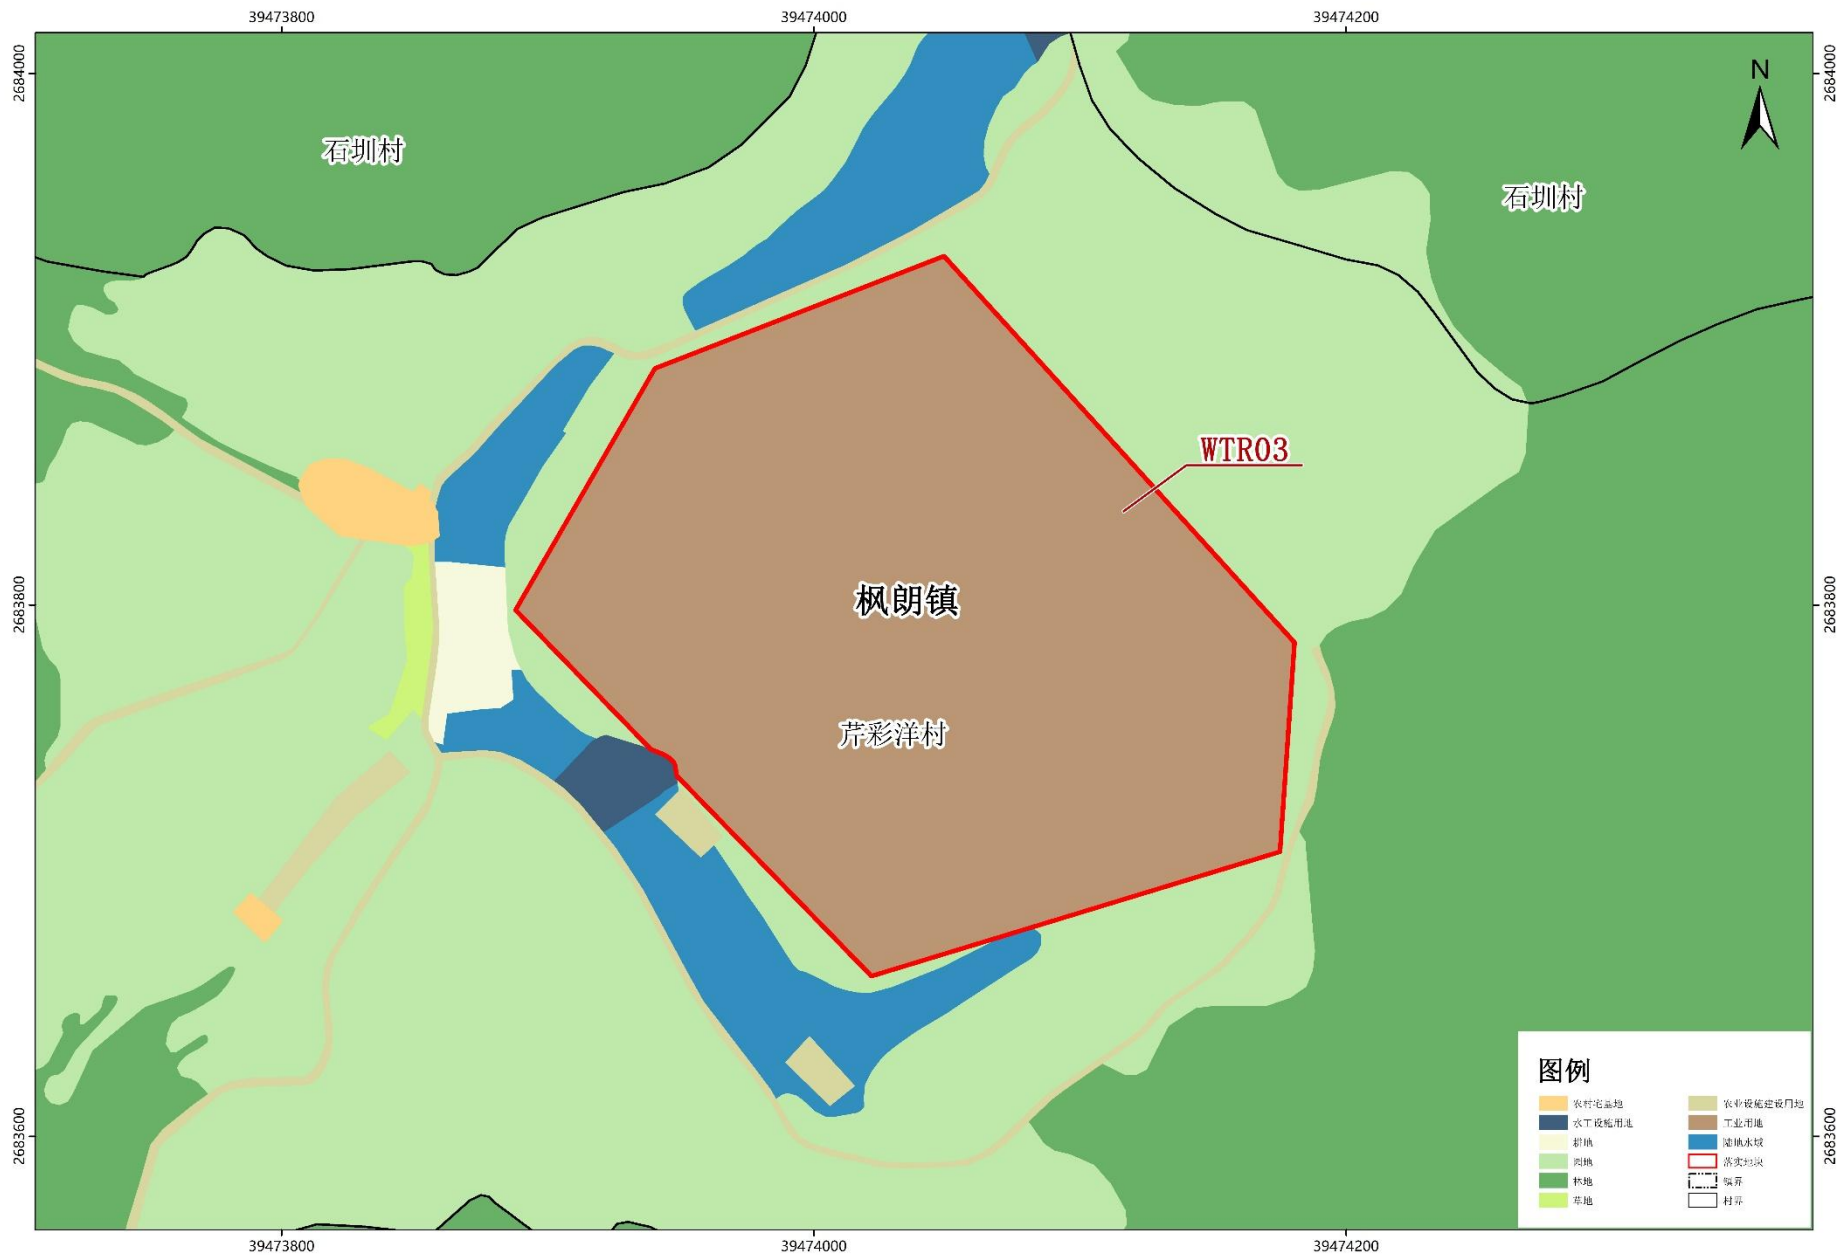

梅州市大埔县落实后土地使用规划局部图

2000国家大地坐标系
1985国家高程基准

大埔县自然资源局 编制
广东省城乡规划设计研究院科技集团股份有限公司 制图
2026年1月